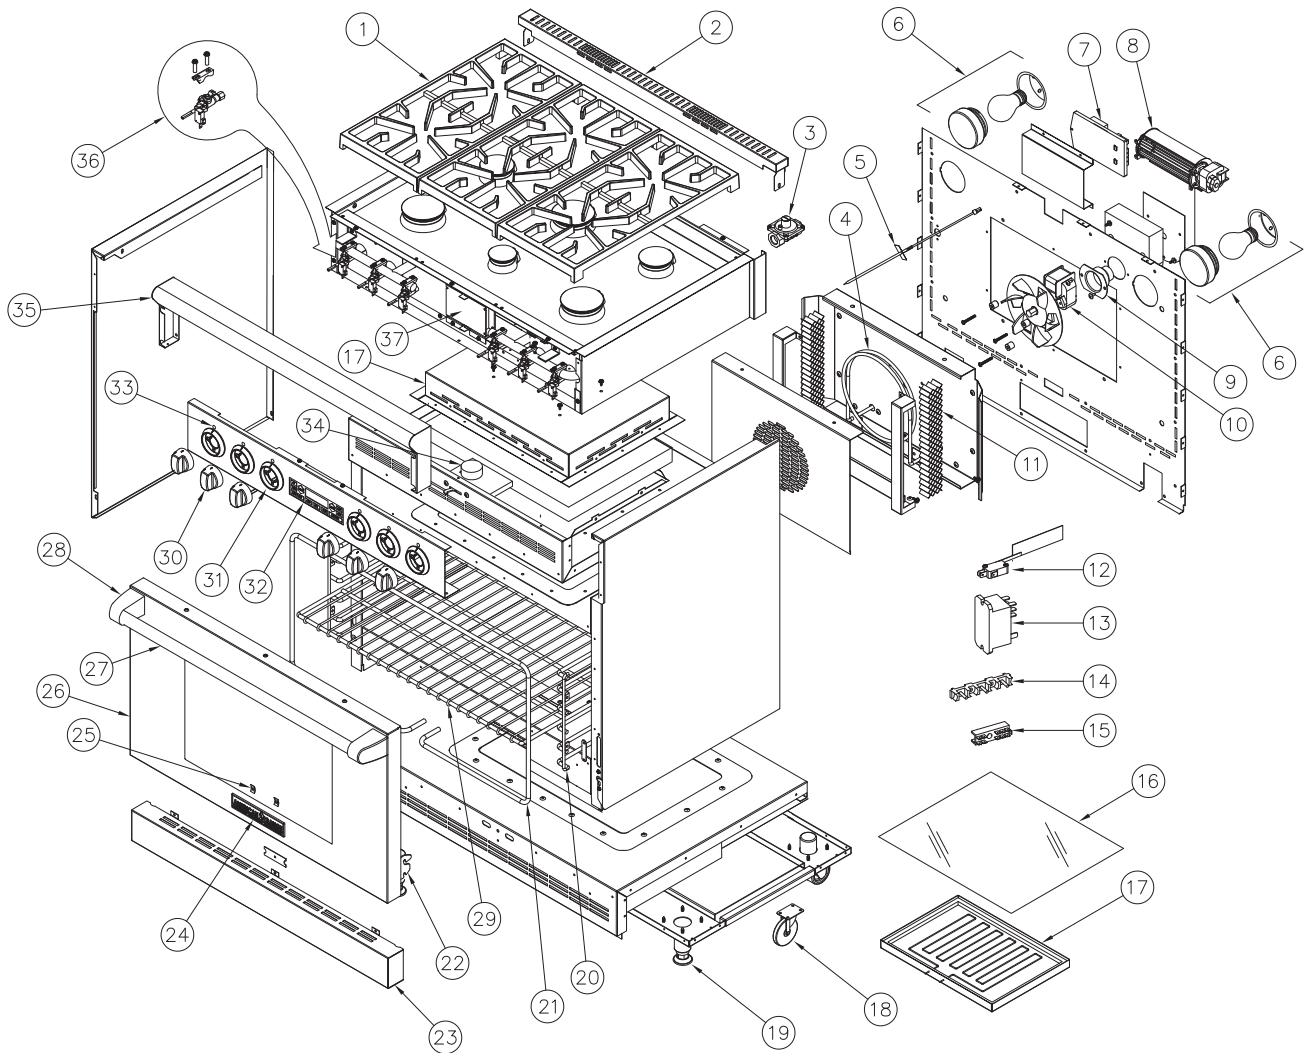

ARRDF-Dual Fuel Series