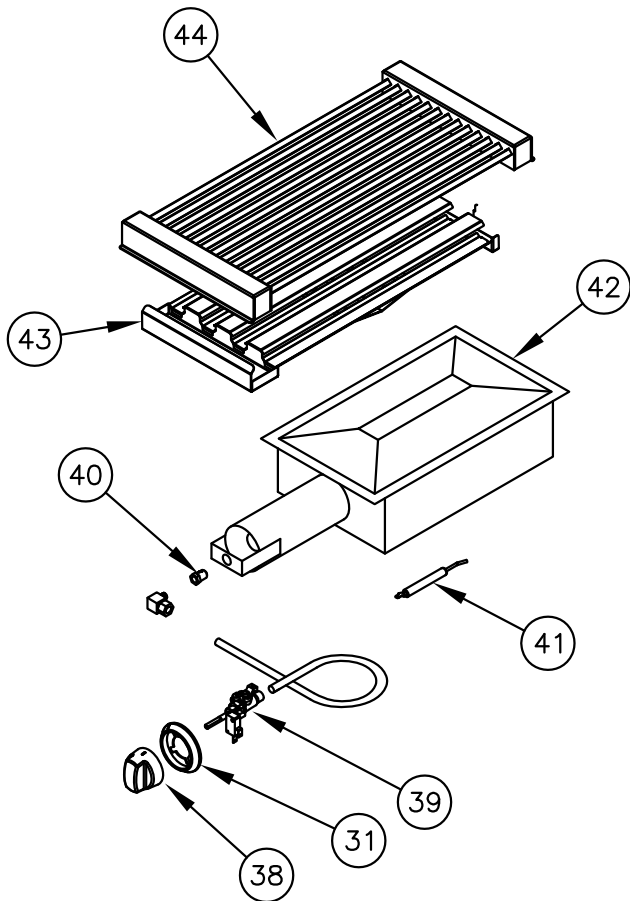

# TOP BURNER

3

REGULATOR

30

ON/OFF KNOB

31

BEZEL

36